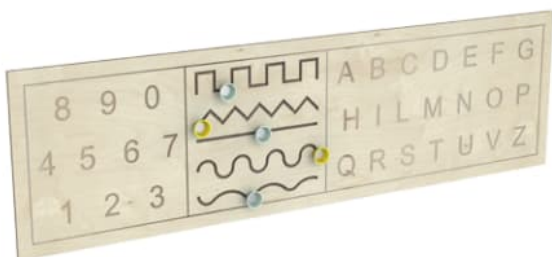

DESCRIZIONE DETTAGLIATA
Pannello alfanumerico.
Dimensioni: 140x40 cm o simili

IMMAGINE ESEMPLIFICATIVA