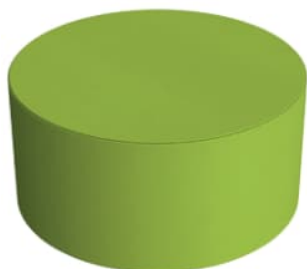

DESCRIZIONE DETTAGLIATA

Pouf angolo infanzia densità 25. Colore fucsia.
Dimensioni: 60x60x32(h) cm o simili

IMMAGINE ESEMPLIFICATIVA

QUANTITA' TOTALE n°01

- Infanzia Castiglione della Valle - N° 00
- Infanzia Compignano - N° 00
- Infanzia Montecastello Vibio - N° 01
- Infanzia via Orvietana Sezione A - N° 00
- Infanzia via Orvietana Sezione B - N° 00
- Infanzia via Orvietana Sezione C - N° 00
- Infanzia via Orvietana Sezione D - N° 00
- Infanzia via Orvietana spazi com. - N° 00
- Infanzia Spina - N° 00

DESCRIZIONE DETTAGLIATA

Pouf cilindrico infanzia densità 25, colore fucsia.
 Dimensioni: 60x32(h) cm o simili

IMMAGINE ESEMPLIFICATIVA

QUANTITA' TOTALE n°02

- Infanzia Castiglione della Valle - N° 00
- Infanzia Compignano - N° 00
- Infanzia Montecastello Vibio - N° 01
- Infanzia via Orvietana Sezione A - N° 00
- Infanzia via Orvietana Sezione B - N° 00
- Infanzia via Orvietana Sezione C - N° 00
- Infanzia via Orvietana Sezione D - N° 01
- Infanzia via Orvietana spazi com. - N° 00
- Infanzia Spina - N° 00