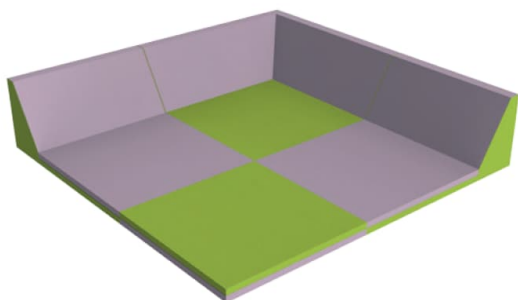

IMMAGINE ESEMPLIFICATIVA

QUANTITA' TOTALE n°01

- Infanzia Castiglione della Valle - N° 00
- Infanzia Compignano - N° 00
- Infanzia Montecastello Vibio - N° 00
- Infanzia via Orvietana Sezione A - N° 00
- Infanzia via Orvietana Sezione B - N° 00
- Infanzia via Orvietana Sezione C - N° 00
- Infanzia via Orvietana Sezione D - N° 00
- Infanzia spazi comuni - N° 00
- Infanzia Spina – N° 01

DESCRIZIONE DETTAGLIATA

Angolo relax piccolo densità 25, colore lilla e verde.
Dimensioni: 140x140x0(h) cm o simili

IMMAGINE ESEMPLIFICATIVA

QUANTITA' TOTALE n°01

- Infanzia Castiglione della Valle - N° 01
- Infanzia Compignano - N° 00
- Infanzia Montecastello Vibio - N° 00
- Infanzia via Orvietana Sezione A - N° 00
- Infanzia via Orvietana Sezione B - N° 00
- Infanzia via Orvietana Sezione C - N° 00
- Infanzia via Orvietana Sezione D - N° 00
- Infanzia via Orvietana spazi com. - N° 00
- Infanzia Spina - N° 00