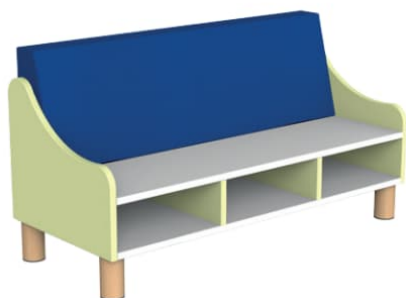

DESCRIZIONE DETTAGLIATA

Panchetta a giorno con schienale morbido 3 vani, struttura colore bianco, cuscino colore blu.
Dimensioni: 104x44x30(h) cm o simili