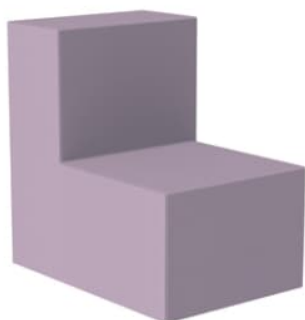

DESCRIZIONE DETTAGLIATA

Divanetto infanzia fondo antiscivolo densità 25. Colore fucsia.
Dimensioni: 100x60x60 cm o simili

IMMAGINE ESEMPLIFICATIVA

QUANTITA' TOTALE n°03

- Infanzia Castiglione della Valle - N° 00
- Infanzia Compignano - N° 00
- Infanzia Montecastello Vibio - N° 02
- Infanzia via Orvietana Sezione A - N° 00
- Infanzia via Orvietana Sezione B - N° 00
- Infanzia via Orvietana Sezione C - N° 00
- Infanzia via Orvietana Sezione D - N° 01
- Infanzia via Orvietana spazi com. - N° 00
- Infanzia Spina - N° 00

DESCRIZIONE DETTAGLIATA

Poltroncina infanzia densità 25, colore verde mela.
Dimensioni: 50x60x60(h) cm o simili

IMMAGINE ESEMPLIFICATIVA

QUANTITA' TOTALE n°03

- Infanzia Castiglione della Valle - N° 00
- Infanzia Compignano - N° 00
- Infanzia Montecastello Vibio - N° 03
- Infanzia via Orvietana Sezione A - N° 00
- Infanzia via Orvietana Sezione B - N° 00
- Infanzia via Orvietana Sezione C - N° 00
- Infanzia via Orvietana Sezione D - N° 00
- Infanzia via Orvietana spazi com. - N° 00
- Infanzia Spina - N° 00