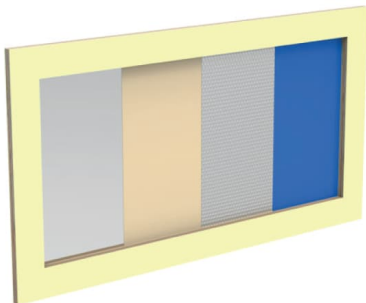

QUANTITA' TOTALE n°01

- Infanzia Castiglione della Valle - N° 01
- Infanzia Compignano - N° 00
- Infanzia Montecastello Vibio - N° 00
- Infanzia via Orvietana Sezione A - N° 00
- Infanzia via Orvietana Sezione B - N° 00
- Infanzia via Orvietana Sezione C - N° 00
- Infanzia via Orvietana Sezione D - N° 00
- Infanzia via Orvietana spazi com. - N° 00
- Infanzia Spina - N° 00

DESCRIZIONE DETTAGLIATA
Percorso sensoriale freddo/ruvido/caldo/liscio con cornice in legno.
Dimensioni: 70x40 cm o simili

IMMAGINE ESEMPLIFICATIVA