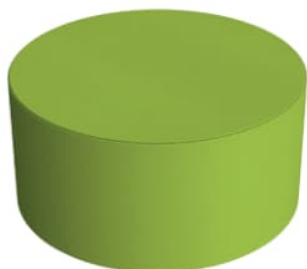

DESCRIZIONE DETTAGLIATA

Divanetto infanzia fondo antiscivolo densità 25. Colore verde.
Dimensioni: 100x60x60 cm o simili

IMMAGINE ESEMPLIFICATIVA

QUANTITA' TOTALE n°01

- Infanzia Castiglione della Valle - N° 00
- Infanzia Compignano - N° 00
- Infanzia Montecastello Vibio - N° 00
- Infanzia via Orvietana Sezione A - N° 00
- Infanzia via Orvietana Sezione B - N° 00
- Infanzia via Orvietana Sezione C - N° 00
- Infanzia via Orvietana Sezione D - N° 00
- Infanzia via Orvietana spazi com - N° 01
- Infanzia Spina - N° 00

DESCRIZIONE DETTAGLIATA

Pouf cilindrico infanzia densità 25, colore grigio.
Dimensioni: 60x32(h) cm o simili

IMMAGINE ESEMPLIFICATIVA

QUANTITA' TOTALE n°01

- Infanzia Castiglione della Valle - N° 00
- Infanzia Compignano - N° 00
- Infanzia Montecastello Vibio - N° 00
- Infanzia via Orvietana Sezione A - N° 00
- Infanzia via Orvietana Sezione B - N° 00
- Infanzia via Orvietana Sezione C - N° 00
- Infanzia via Orvietana Sezione D - N° 00
- Infanzia via Orvietana spazi com - N° 01
- Infanzia Spina - N° 00